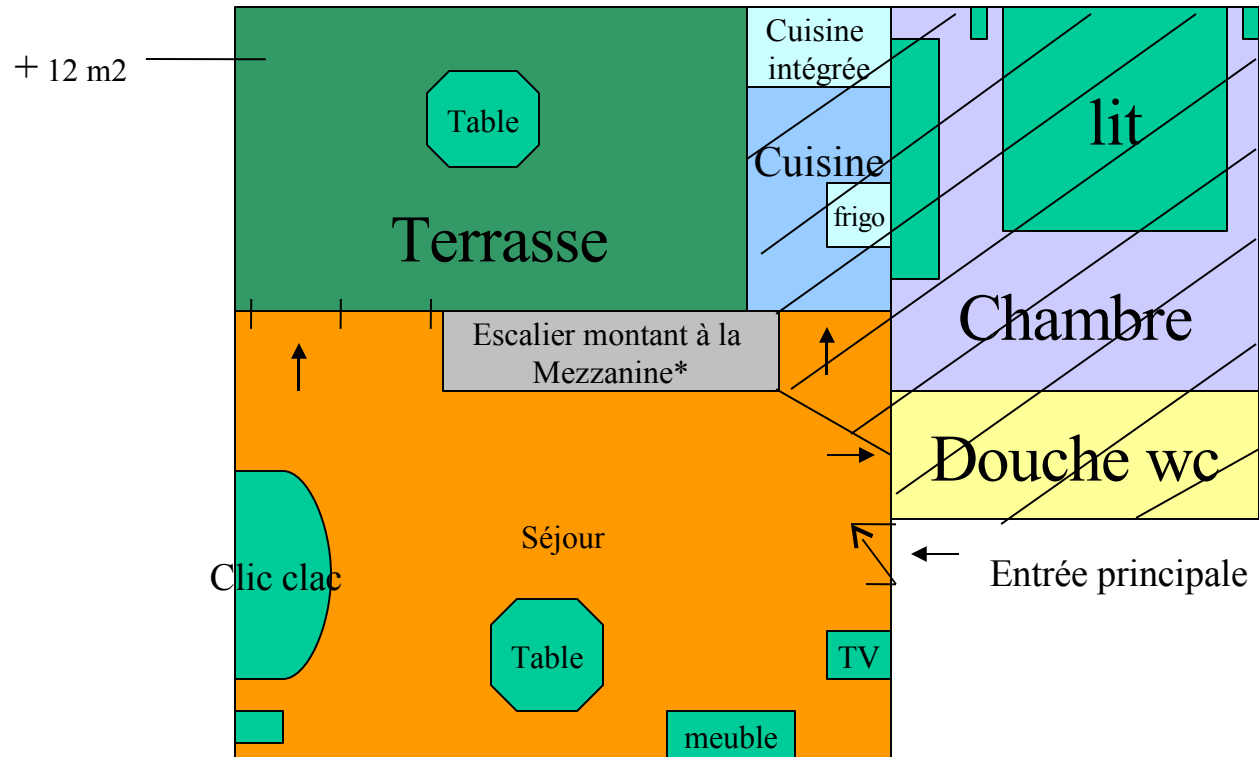

PLAN D'UN GITE : 52m²

VILLAGE VACANCES BLAJOUX

- A l'étage : **MEZZANINE**
Zone hachurée